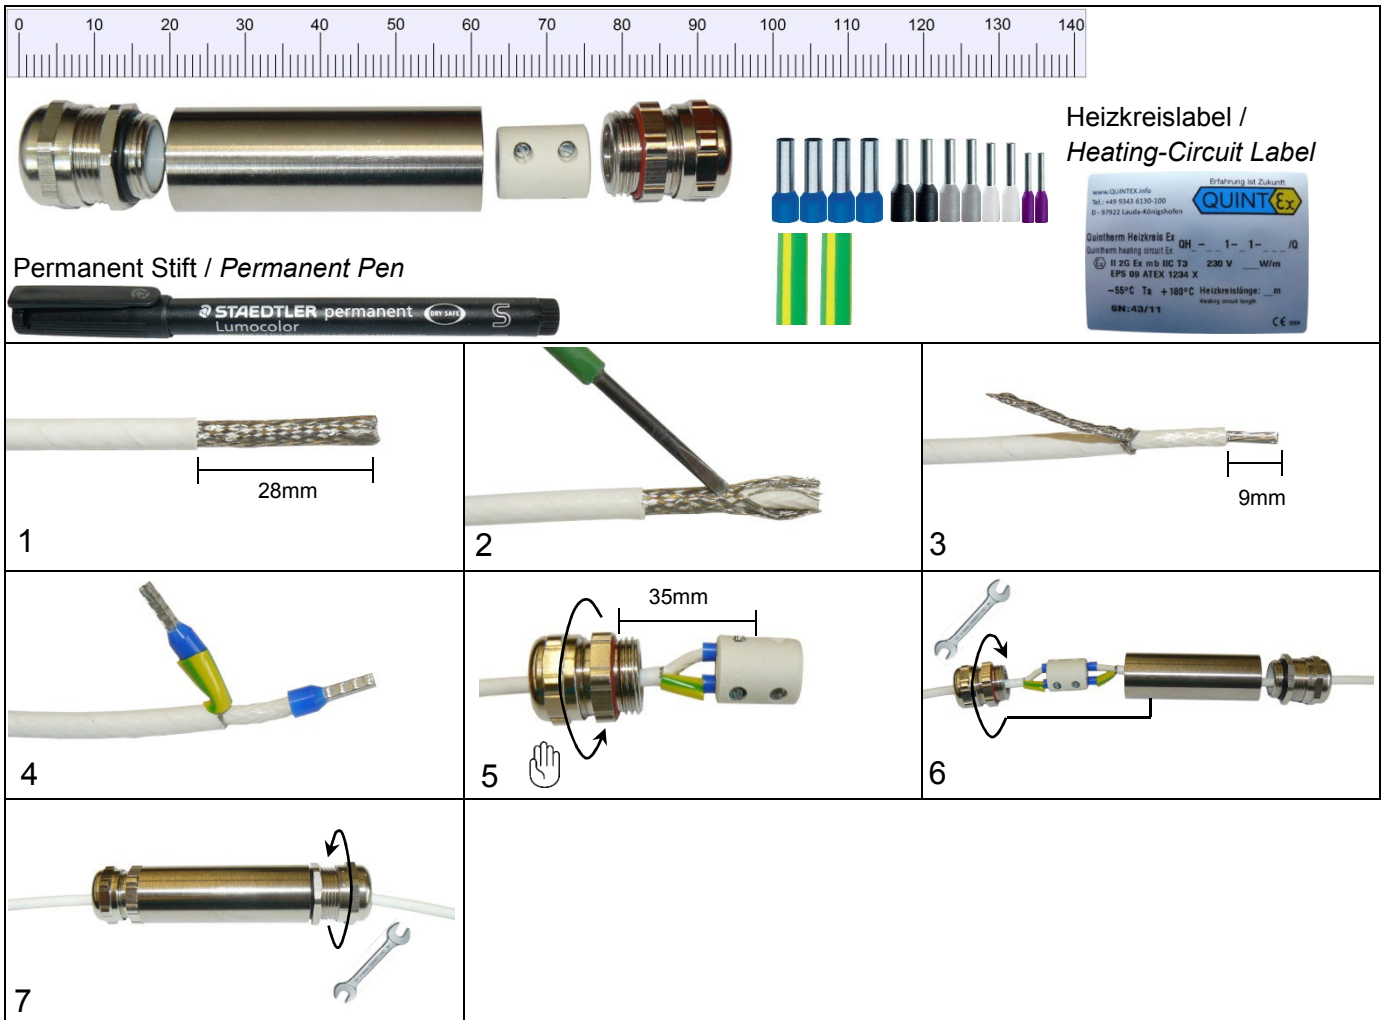

# IAK8EK

Anschlussset für den Einsatz im explosionsgefährdeten Bereich.  
 Connection kit for use in hazardous area.

**Anschlusstechnik Ex**  
**Connection Kit Ex**  
 → Montageanleitung  
 → Assembly instruction

## IAK8EK Anschluss / Power connection

Seite/Page 1/1

Werkzeuge / Tools: